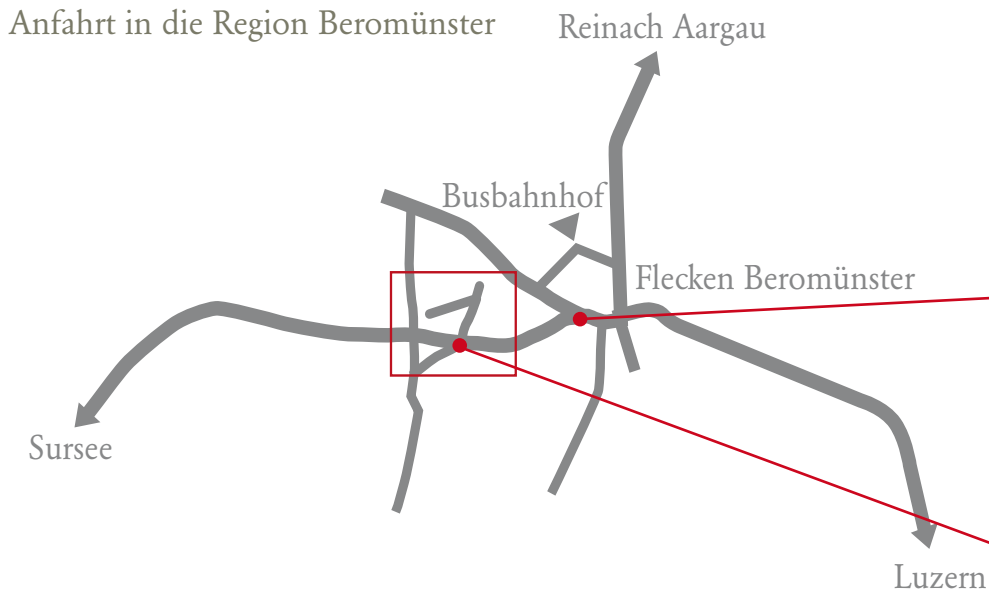

Anfahrt zur Naturheilpraxis Suter in Beromünster

Sie erreichen Beromünster wie folgt:

1. ab der Autobahn A2 via Sursee
2. aus Richtung Luzern via Kantonsstrasse
3. aus Richtung Aarau via Kantonsstrasse
4. mit öffentlichen Verkehrsmitteln (Bus/Bahn)
Fussmarsch bis Praxis ca. 10 Minuten