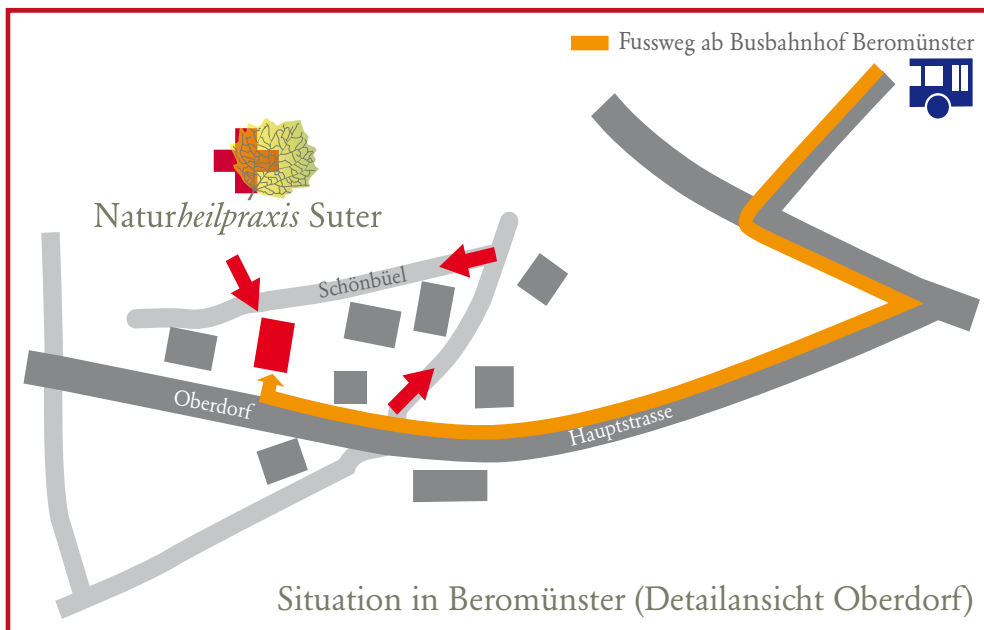

Anfahrt zur Naturheilpraxis Suter in Beromünster

Sie erreichen Beromünster wie folgt:

1. ab der Autobahn A2 via Sursee
2. aus Richtung Luzern via Kantonsstrasse
3. aus Richtung Aarau via Kantonsstrasse
4. mit öffentlichen Verkehrsmitteln (Bus/Bahn)
Fussmarsch bis Praxis ca. 10 Minuten